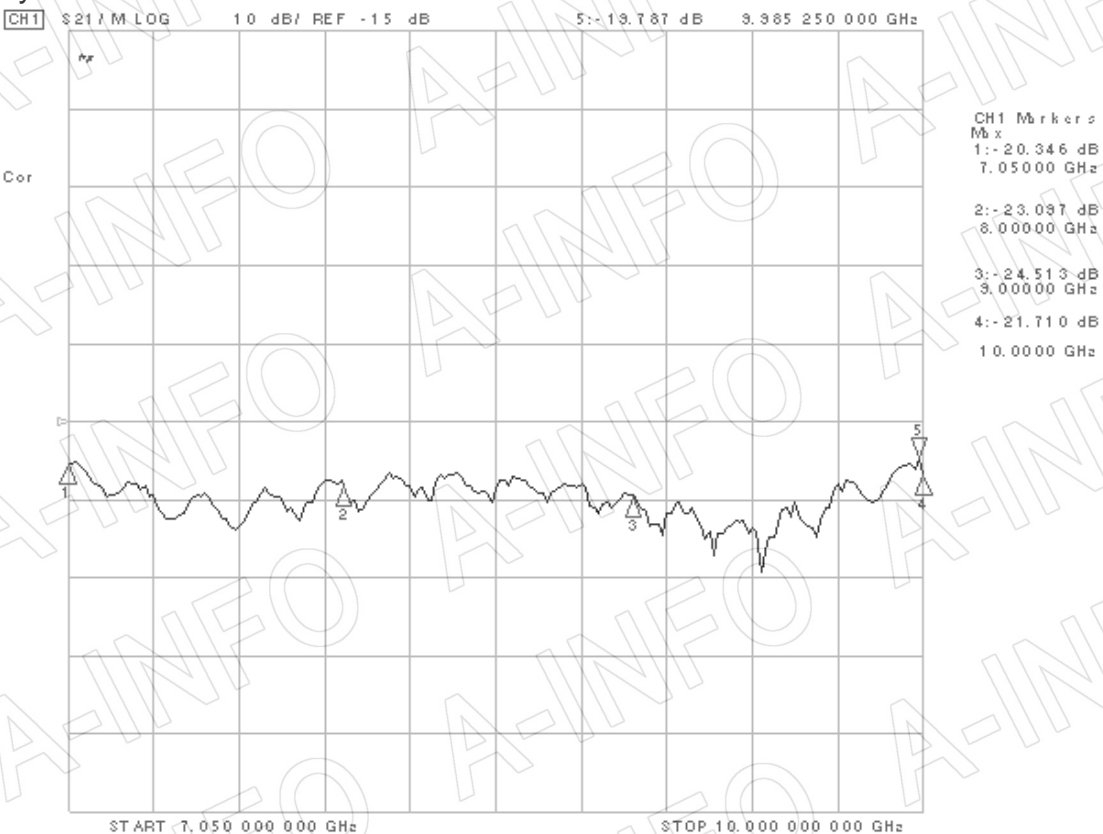

Directivity